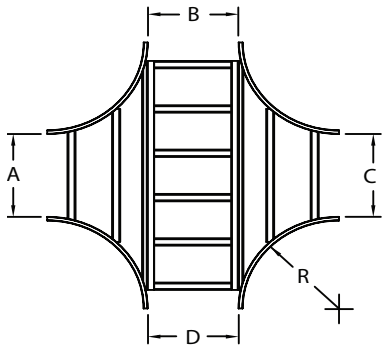

## CROSS

Ladder  
(L)

Ventilated  
(V)

Solid  
(S)

### HOW TO ORDER - EXAMPLE:

AXL-102-30-60-30-30-90

Material	Fitting Type	Style	Depth	Width (A)	Width (B)	Width (C)	Width (D)	Radius (R)
A	X	L,V, or S*	102	15	15	15	15	30
			115	30	30	30	30	60
			150	45	45	45	45	90
				60	60	60	60	
				75	75	75	75	
				90	90	90	90	

#### NARROW RUNG (for 15cm - 60cm width)

#### WIDE RUNG (for 75cm & 90cm width)