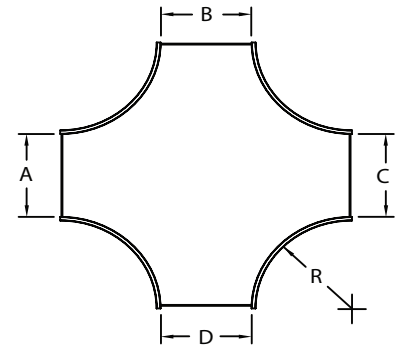

## CROSS

Ladder  
(L)

Ventilated  
(V)

Solid  
(S)

### HOW TO ORDER - EXAMPLE:

AXL-102-30-60-30-30-90

Material	Fitting Type	Style	Depth	Width (A)	Width (B)	Width (C)	Width (D)	Radius (R)
A	X	L,V, or S*	102	15	15	15	15	30
			115	30	30	30	30	60
			150	45	45	45	45	90
				60	60	60	60	
				75	75	75	75	
				90	90	90	90	

#### NARROW RUNG (for 15cm - 60cm width)

#### WIDE RUNG (for 75cm & 90cm width)