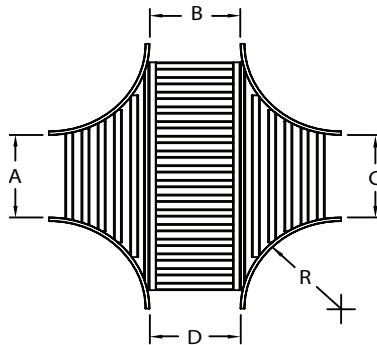

## CROSS

Ladder  
(L)

Ventilated  
(V)

Solid  
(S)

### HOW TO ORDER - EXAMPLE:

AXL-102-30-60-30-30-90

Material	Fitting Type	Style	Depth	Width (A)	Width (B)	Width (C)	Width (D)	Radius (R)
A	X	L,V, or S*	102	15	15	15	15	30
			115	30	30	30	30	60
			150	45	45	45	45	90
				60	60	60	60	
				75	75	75	75	
				90	90	90	90	

#### NARROW RUNG (for 15cm - 60cm width)

#### WIDE RUNG (for 75cm & 90cm width)